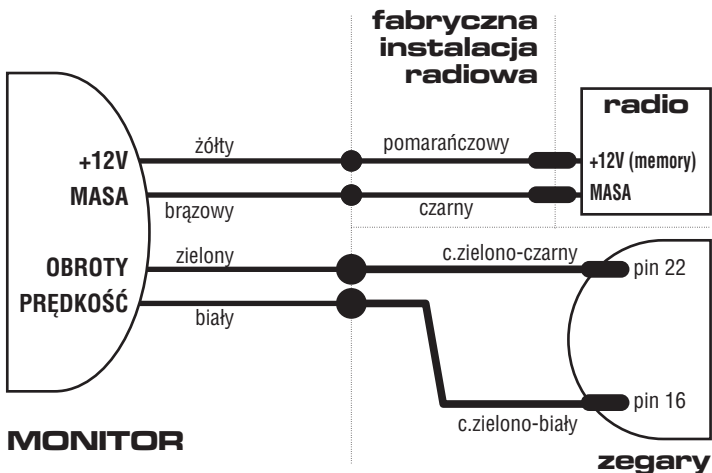

MONITOR ZMIANY BIEGÓW

MODEL NR 1.0402

INSTRUKCJA POŁĄCZENIOWA

DAEWOO LANOS